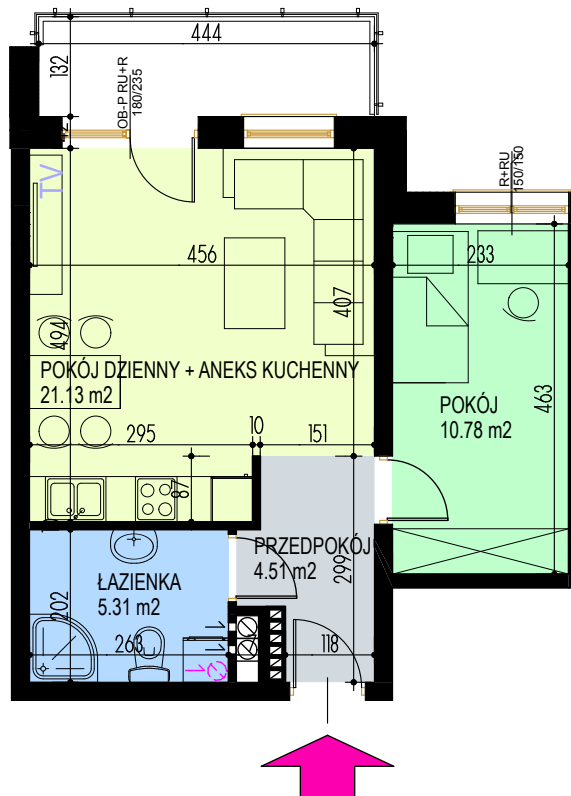

BUDYNEK MIESZKALNY WIELORODZINNY Z LOKALAMI USŁUGOWYMI W PARTERZE I GARAŻAMI

lokal mieszkalny typ:

E

PŁOCK ul. Kutnowska 28 dz. nr 227/1

RZUT MIESZKANIA

skala 1:100

POŁOŻENIE LOKALU
MIESZKALNEGO W BUDYNKU

E/III III PIĘTRO	MIESZKANIE pow. 41,73m ² 2P+AK+Ł
E/II II PIĘTRO	MIESZKANIE pow. 41,73m ² 2P+AK+Ł