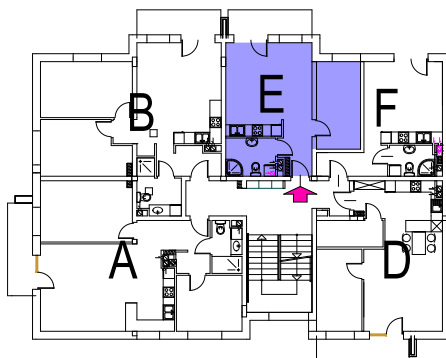

BUDYNEK MIESZKALNY WIELORODZINNY Z LOKALAMI USŁUGOWYMI W PARTERZE I GARAŻAMI

lokal mieszkalny typ:

E

PŁOCK ul. Kutnowska 28 dz. nr 227/1

RZUT MIESZKANIA

skala 1:100

POŁOŻENIE LOKALU
MIESZKALNEGO W BUDYNKU

E/III III PIĘTRO	MIESZKANIE pow. 41,73m ² 2P+AK+Ł
E/II II PIĘTRO	MIESZKANIE pow. 41,73m ² 2P+AK+Ł