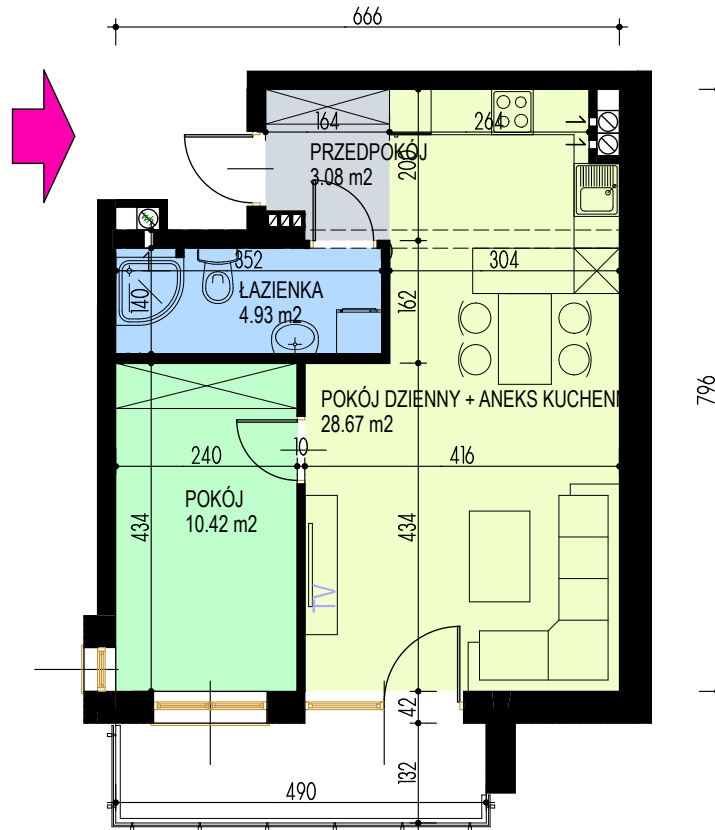

BUDYNEK MIESZKALNY WIELORODZINNY Z LOKALAMI USŁUGOWYMI W PARTERZE I GARAŻAMI

lokal mieszkalny typ:

D

PŁOCK ul. Kutnowska 28 dz. nr 227/1

RZUT MIESZKANIA

skala 1:100

POŁOŻENIE LOKALU
MIESZKALNEGO W BUDYNKU

D/III III PIĘTRO	MIESZKANIE pow. 47,09m ² 2P+AK+Ł
D/II II PIĘTRO	MIESZKANIE pow. 47,09m ² 2P+AK+Ł
D/I I PIĘTRO	MIESZKANIE pow. 47,09m ² 2P+AK+Ł