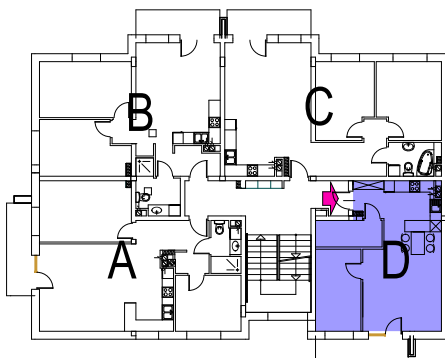

BUDYNEK MIESZKALNY WIELORODZINNY Z LOKALAMI USŁUGOWYMI W PARTERZE I GARAŻAMI

lokal mieszkalny typ:

D

PŁOCK ul. Kutnowska 28 dz. nr 227/1

RZUT MIESZKANIA

skala 1:100

POŁOŻENIE LOKALU
MIESZKALNEGO W BUDYNKU

D/III III PIĘTRO	MIESZKANIE pow. 47,09m ² 2P+AK+Ł
D/II II PIĘTRO	MIESZKANIE pow. 47,09m ² 2P+AK+Ł
D/I I PIĘTRO	MIESZKANIE pow. 47,09m ² 2P+AK+Ł