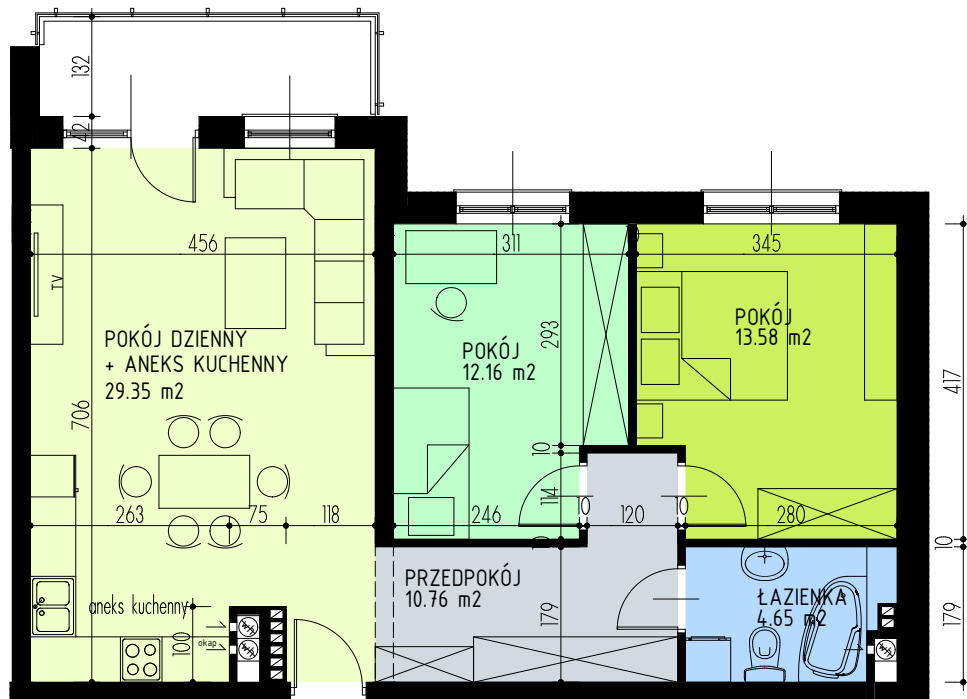

BUDYNEK MIESZKALNY WIELORODZINNY
Z LOKALAMI USŁUGOWYMI W PARTERZE I GARAŻAMI

lokal mieszkalny typ:

C

PŁOCK ul. Kutnowska 28 dz. nr 227/1

RZUT MIESZKANIA

skala 1:100

POŁOŻENIE LOKALU
MIESZKALNEGO W BUDYNKU

C/III III PIĘTRO	MIESZKANIE pow. 70,50m ² 3P+AK+Ł
C/II II PIĘTRO	MIESZKANIE pow. 70,50m ² 3P+AK+Ł
C/I I PIĘTRO	MIESZKANIE pow. 69,78m ² 3P+AK+Ł