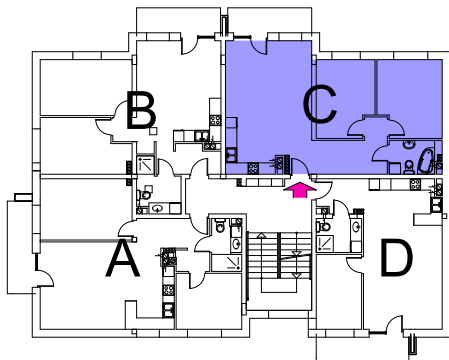

BUDYNEK MIESZKALNY WIELORODZINNY
Z LOKALAMI USŁUGOWYMI W PARTERZE I GARAŻAMI

lokal mieszkalny typ:

C

PŁOCK ul. Kutnowska 28 dz. nr 227/1

RZUT MIESZKANIA

skala 1:100

POŁOŻENIE LOKALU
MIESZKALNEGO W BUDYNKU

C/III III PIĘTRO	MIESZKANIE pow. 70,50m ² 3P+AK+Ł
C/II II PIĘTRO	MIESZKANIE pow. 70,50m ² 3P+AK+Ł
C/I I PIĘTRO	MIESZKANIE pow. 69,78m ² 3P+AK+Ł